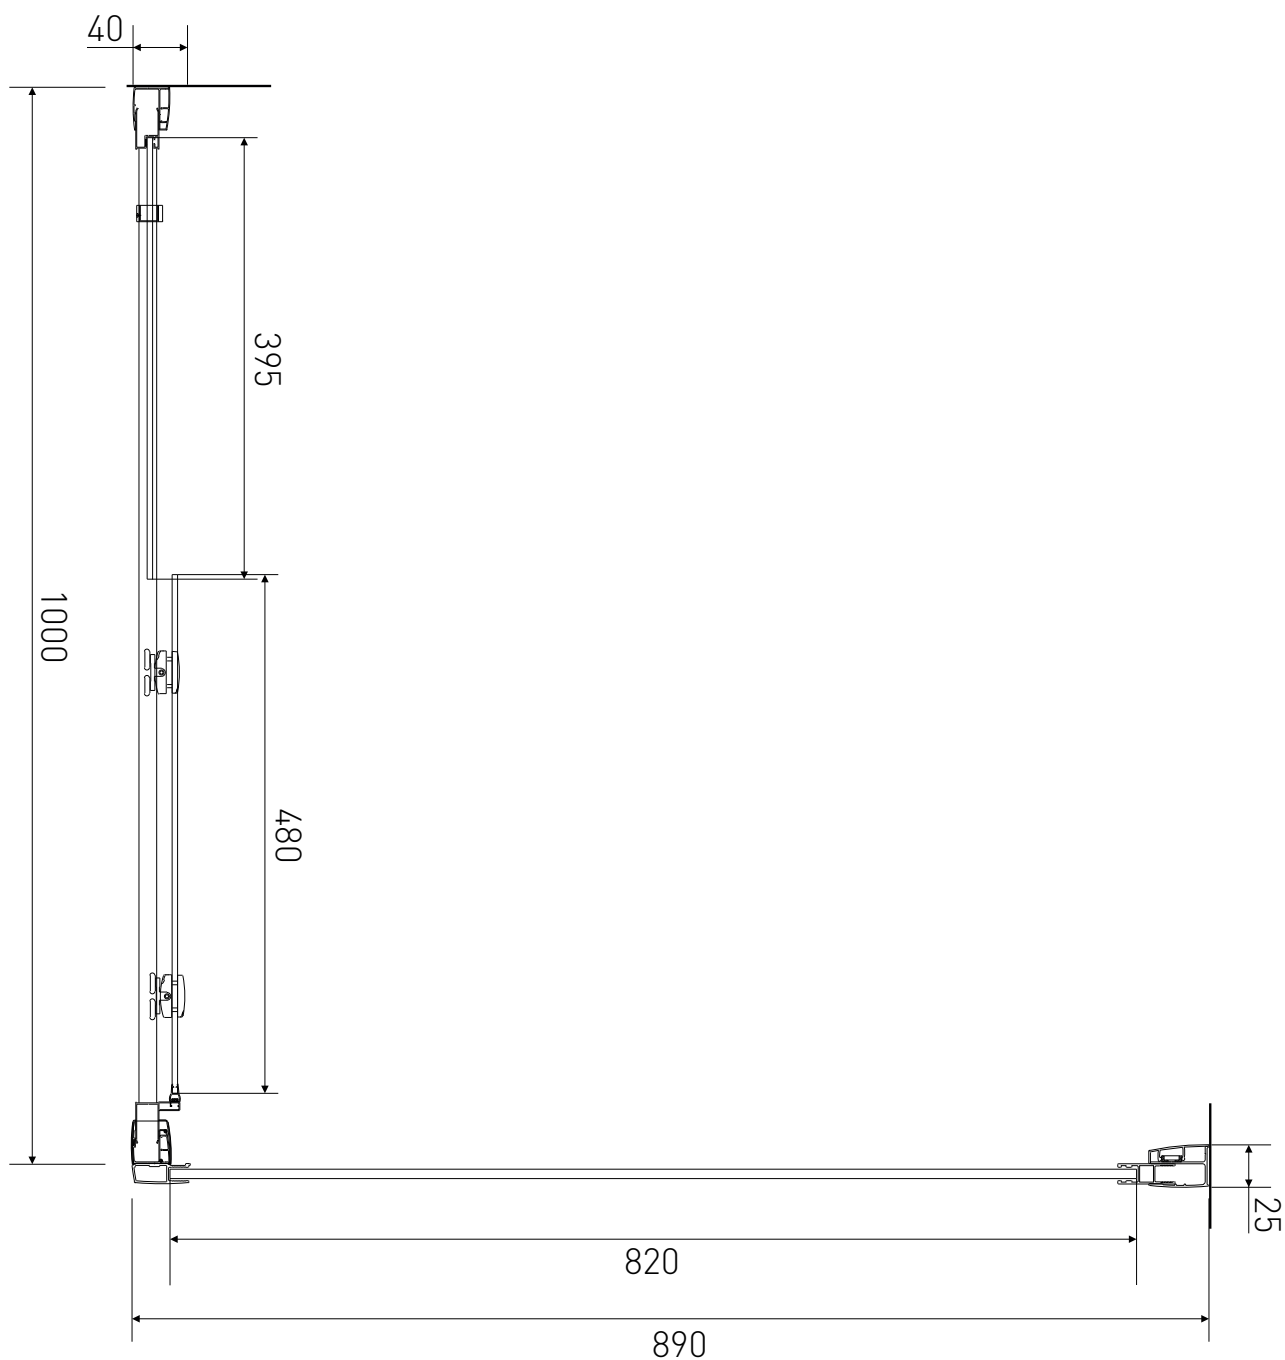

Technický výkres výrobku

VÝROBCE	
OZNAČENÍ	CAP1009000
TYP	sprchový kout, posuvný
VÝŠKA	1900 mm