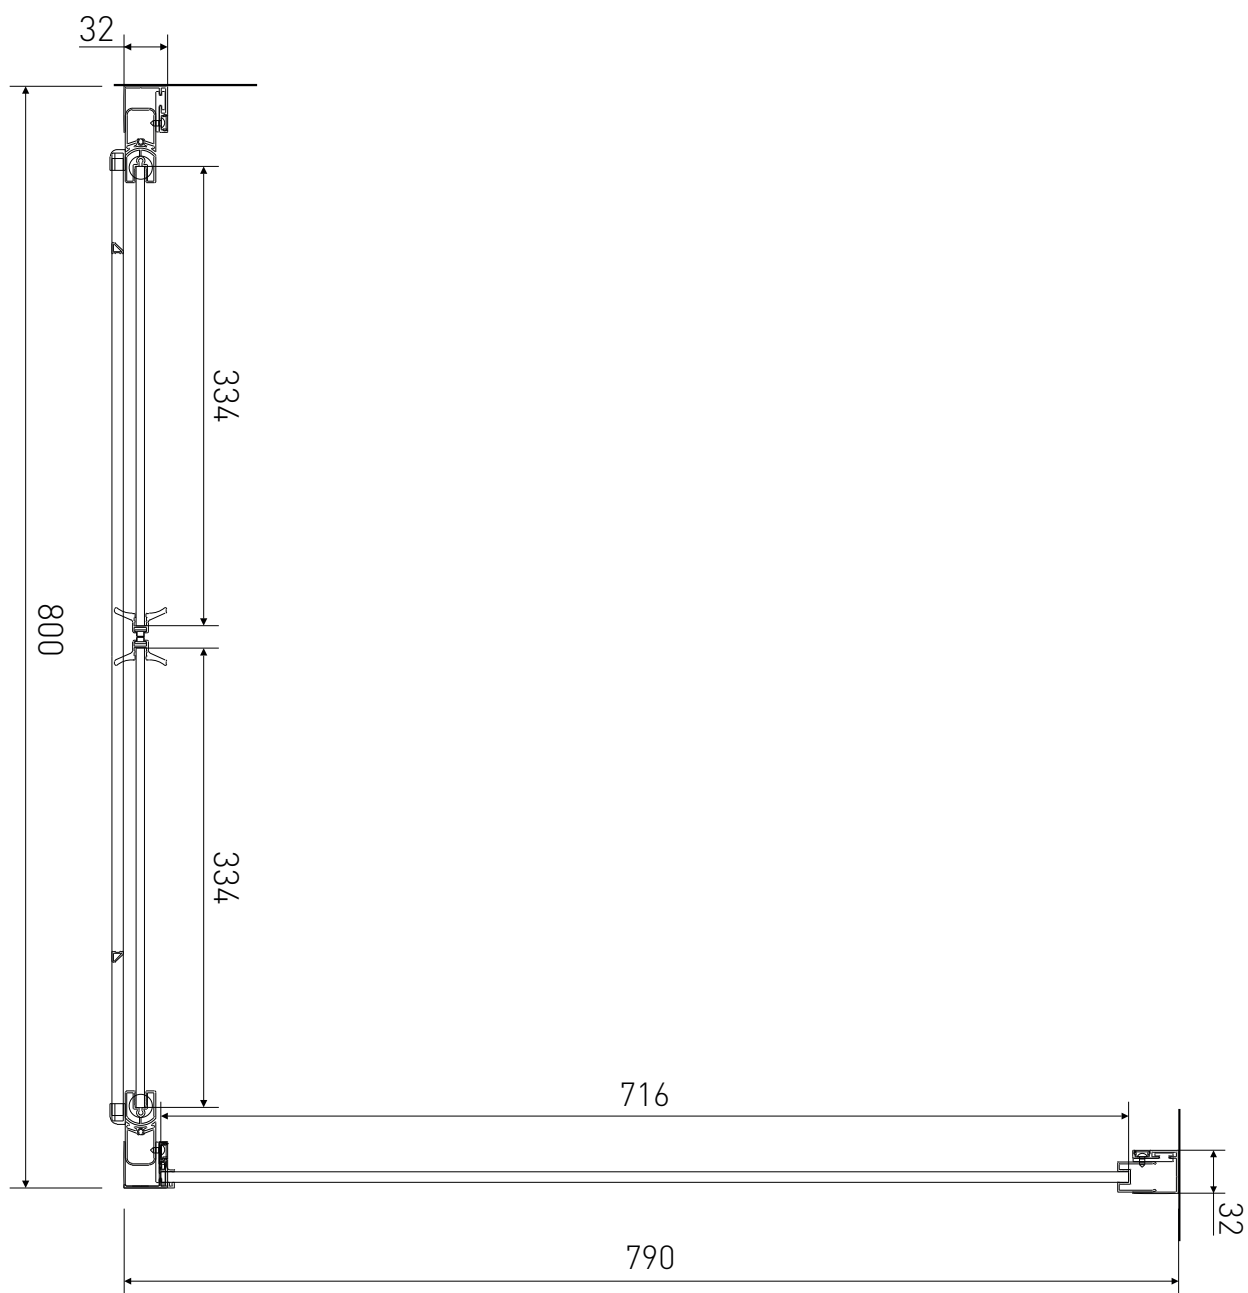

Technický výkres výrobku

VÝROBCE	
OZNAČENÍ	LUSLD80DLUSLP80DCS
TYP	sprchový kout, otevírací
VÝŠKA	1950 mm