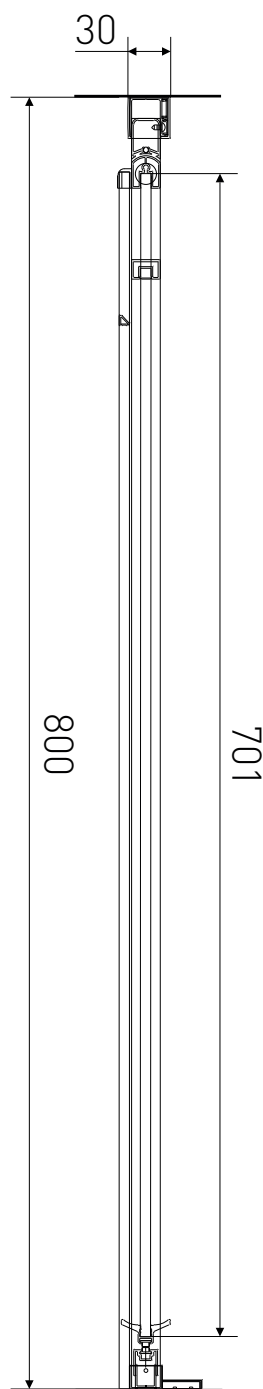

Technický výkres výrobku

VÝROBCE	
OZNAČENÍ	LUSLD80KCS
TYP	sprchové dveře jednodílné, otevírací
MONTÁŽNÍ OTVOR	775-800 mm
VÝŠKA	1950 mm